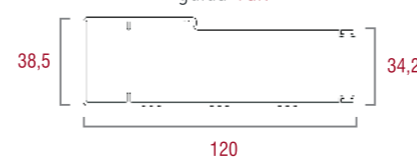

orizzonte new

balhony awning tenda a caduta

cassonetto head box

guida rail

MAX CM 110

VERNICIATURA DI SERIE STANDARD PAINTING

- BIANCO/WHITE (RAL 9010)
- MARRONE/BROWN (RAL 8017)
- AVORIO/IVORY (RAL 1013)

SUPPLEMENTI: APPLICAZIONE FINESTRA IN CRISTAL PLUS 500 - **EURO 76,00**

listino prezzi price list

sporgenza projection	larghezza width				(tariffa tariff) *
	150	200	250	300	
200	445	530	614	698	795
300	495	580	664	748	845

IN MANCANZA DI SPECIFICHE IL COMANDO DELLA TENDA È SEMPRE INTESO FRONTALE DX
WITH NO SPECIFICATIONS THE AWNING OVERRIDE IS ALWAYS MEANT RIGHT (FRONT SIGHT)