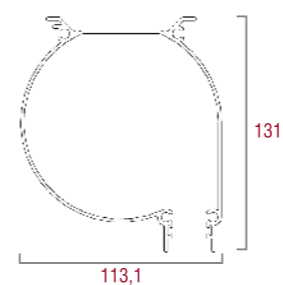

orizzonte new

balhony awning tenda a caduta

cassonetto head box

guida rail

MAX CM 110

VERNICIATURA DI SERIE STANDARD PAINTING

- BIANCO/WHITE (RAL 9010)
- MARRONE/BROWN (RAL 8017)
- AVORIO/IVORY (RAL 1013)

SUPPLEMENTI: APPLICAZIONE FINESTRA IN CRISTAL PLUS 500 - **EURO 76,00**

listino prezzi price list

sporgenza projection	larghezza width				(tariffa tariff) *
	150	200	250	300	
200	445	530	614	698	795
300	495	580	664	748	845

IN MANCANZA DI SPECIFICHE IL COMANDO DELLA TENDA È SEMPRE INTESO FRONTALE DX
WITH NO SPECIFICATIONS THE AWNING OVERRIDE IS ALWAYS MEANT RIGHT (FRONT SIGHT)