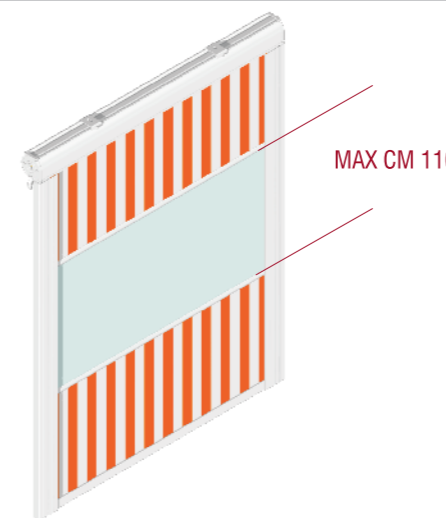

orizzonte new

balhony awning tenda a caduta

cassonetto head box

guida rail

MAX CM 110

VERNICIATURA DI SERIE STANDARD PAINTING

- BIANCO/WHITE (RAL 9010)
- MARRONE/BROWN (RAL 8017)
- AVORIO/IVORY (RAL 1013)

SUPPLEMENTI: APPLICAZIONE FINESTRA IN CRISTAL PLUS 500 - **EURO 76,00**

listino prezzi price list

sporgenza projection	larghezza width				(tariffa tariff) *
	150	200	250	300	
200	445	530	614	698	795
300	495	580	664	748	845

IN MANCANZA DI SPECIFICHE IL COMANDO DELLA TENDA È SEMPRE INTESO FRONTALE DX
WITH NO SPECIFICATIONS THE AWNING OVERRIDE IS ALWAYS MEANT RIGHT (FRONT SIGHT)